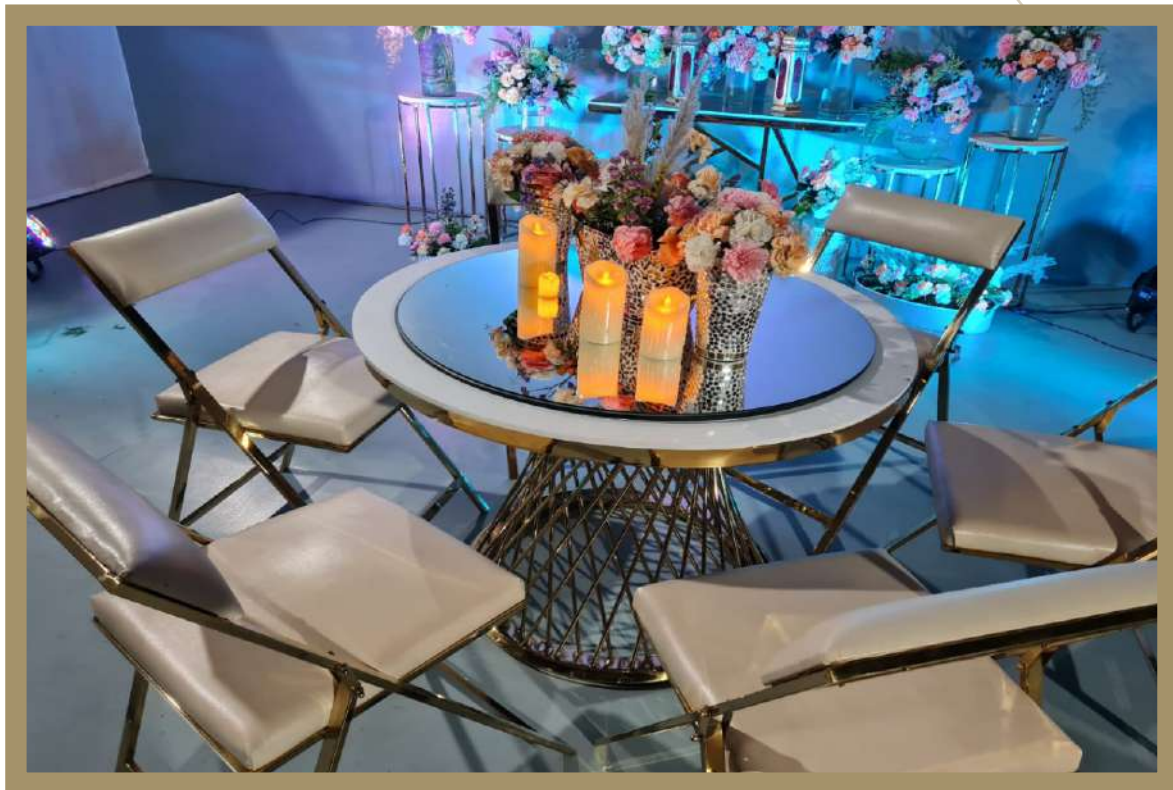

DAMRU TABLES QUANTITY :- 8 nos

CONSOLE TABLES QUANTITY :- 6 nos

CENTER TABLES 2.5 FT QUANTITY :- 24nos  
3 FT QUANTITY :- 12 nos

GOLD PODIUM 2 FT QUANTITY :- 10 nos  
2.5 FT QUANTITY :- 10 nos

DAMRU TABLES SITTINGS WITH CHAIRS