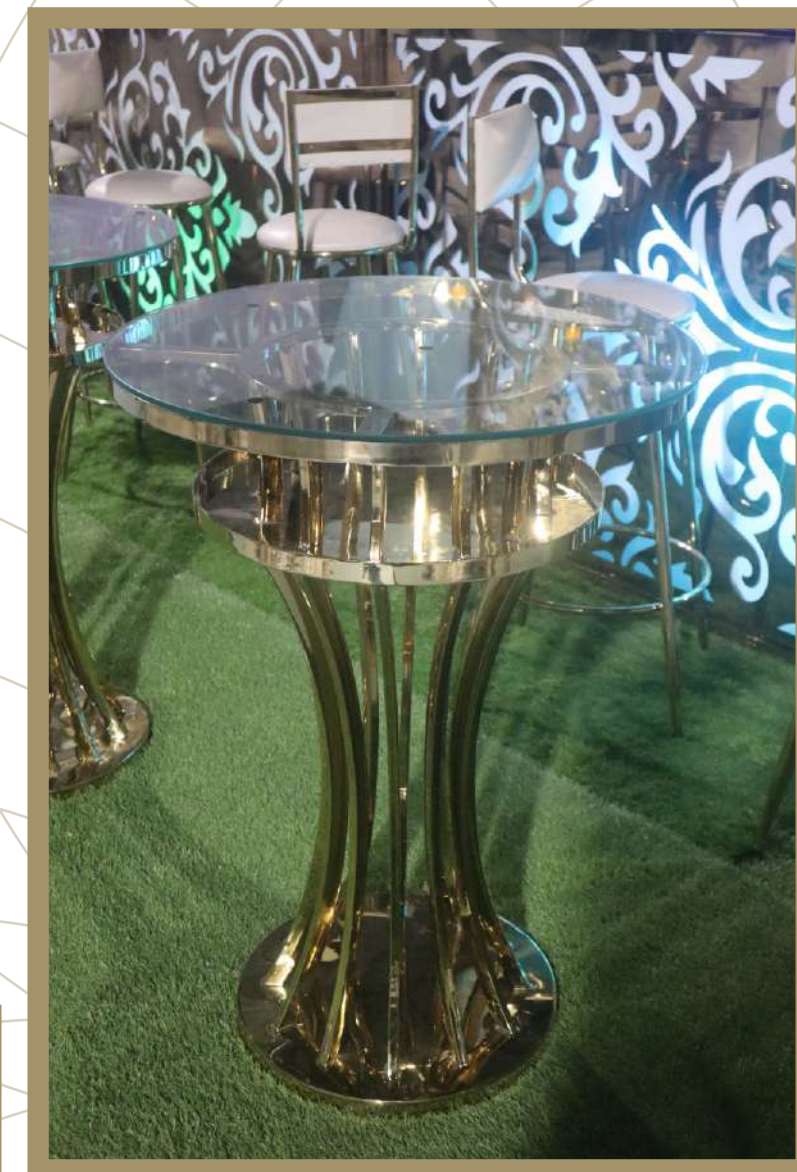

HIGH BAR TABLE
QUANTITY :- 12 nos